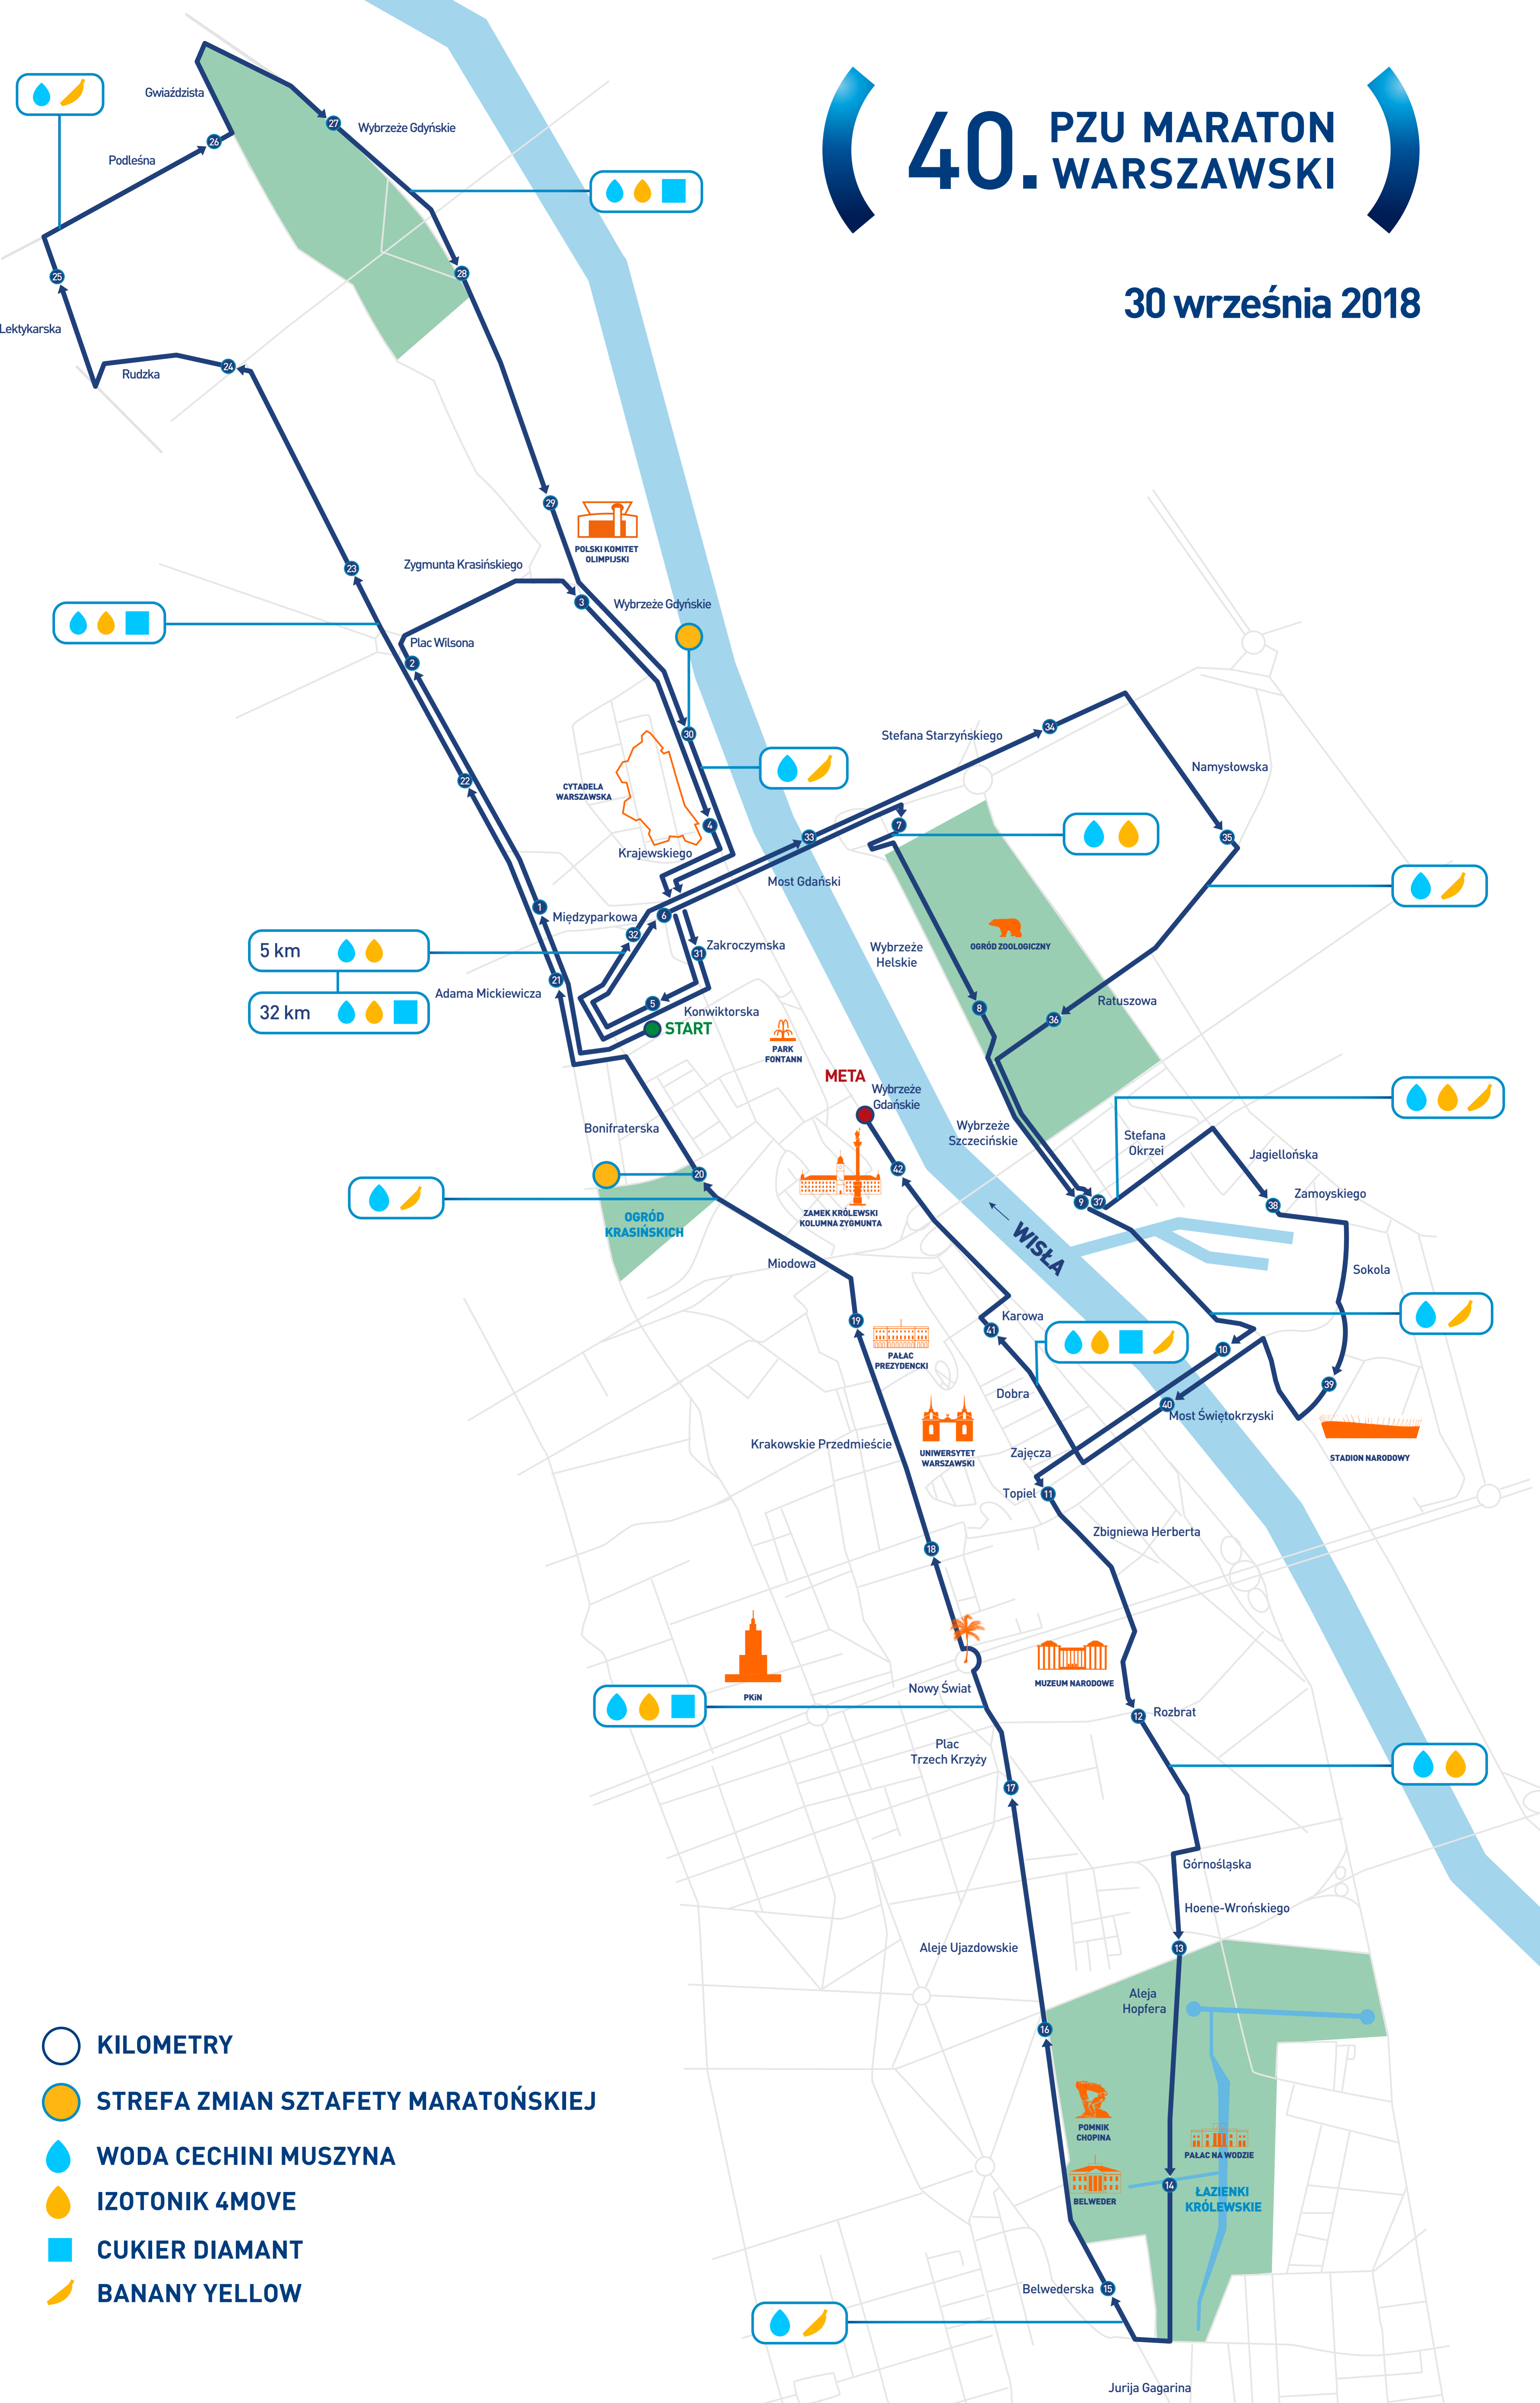

40. PZU MARATON WARSZAWSKI

30 września 2018

5 km
32 km

- KILOMETRY
- STREFA ZMIAN SZTAFETY MARATOŃSKIEJ
- 💧 WODA CECHINI MUSZYNA
- 🍷 IZOTONIK 4MOVE
- 🍷 CUKIER DIAMANT
- 🍌 BANANY YELLOW